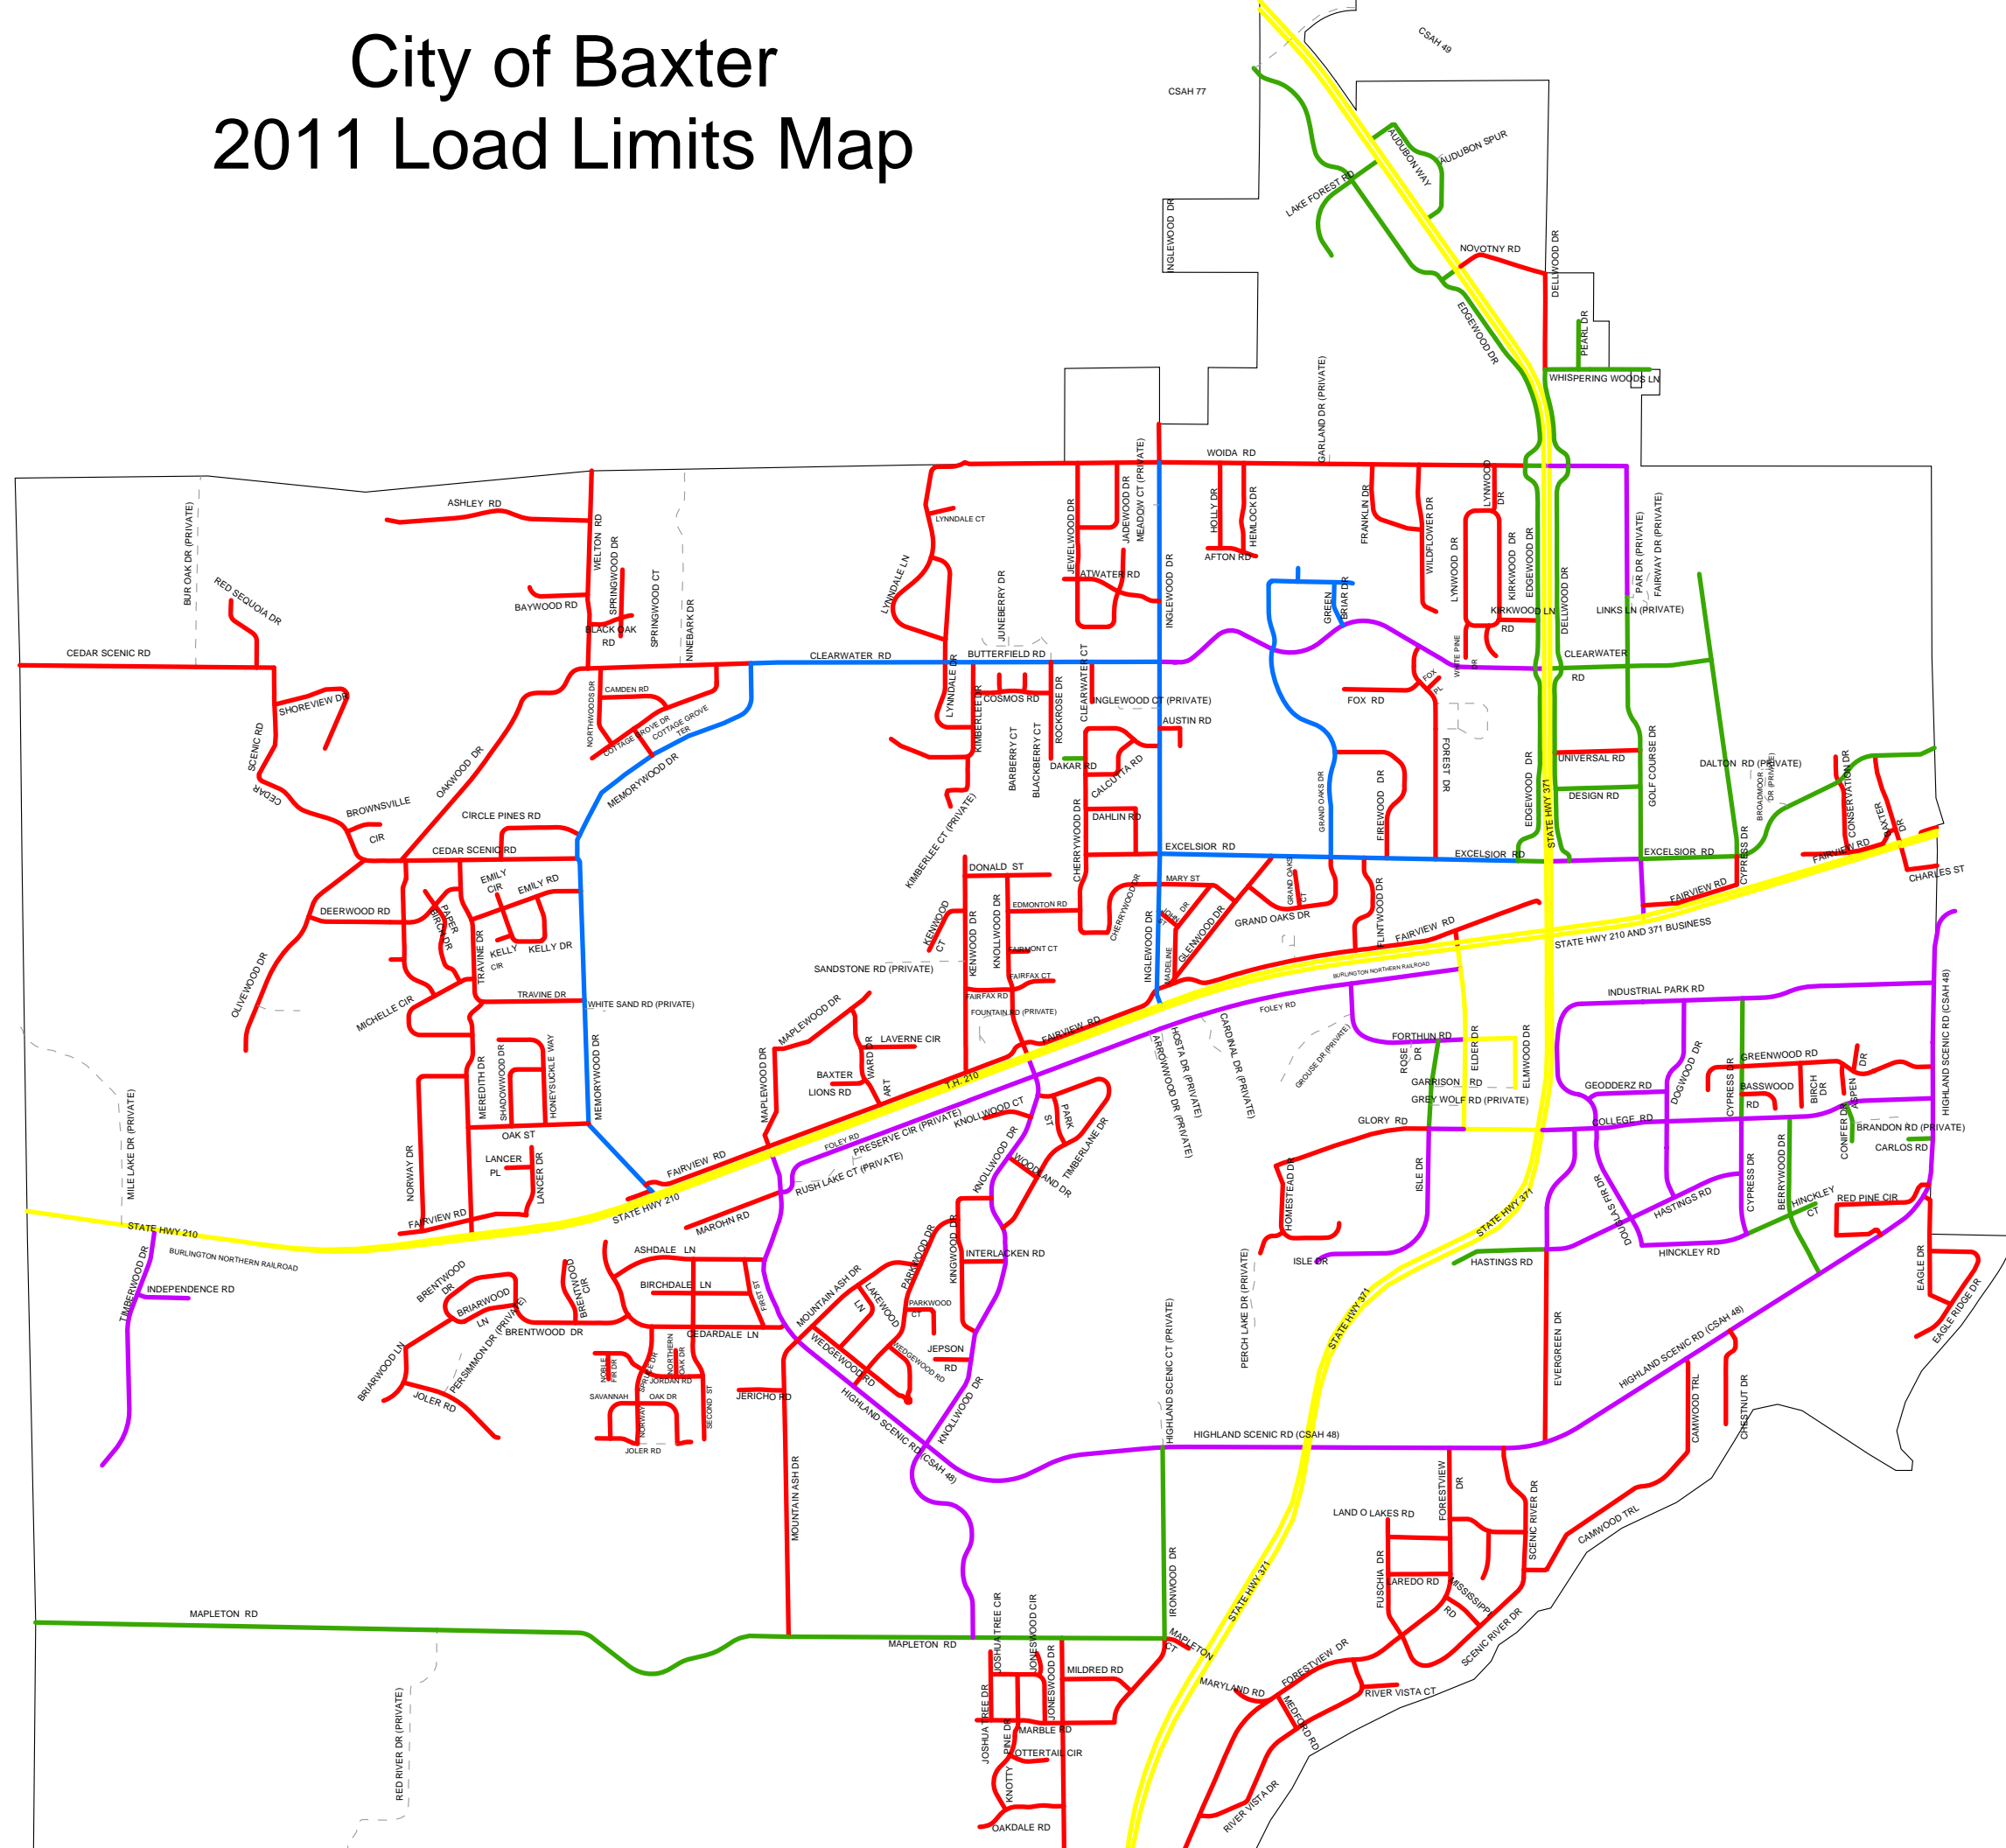

City of Baxter 2011 Load Limits Map

Streets

Load Limits

- 10 Ton
- 9 Ton
- 7 Ton
- 5 Ton
- 4 Ton
- City Limits